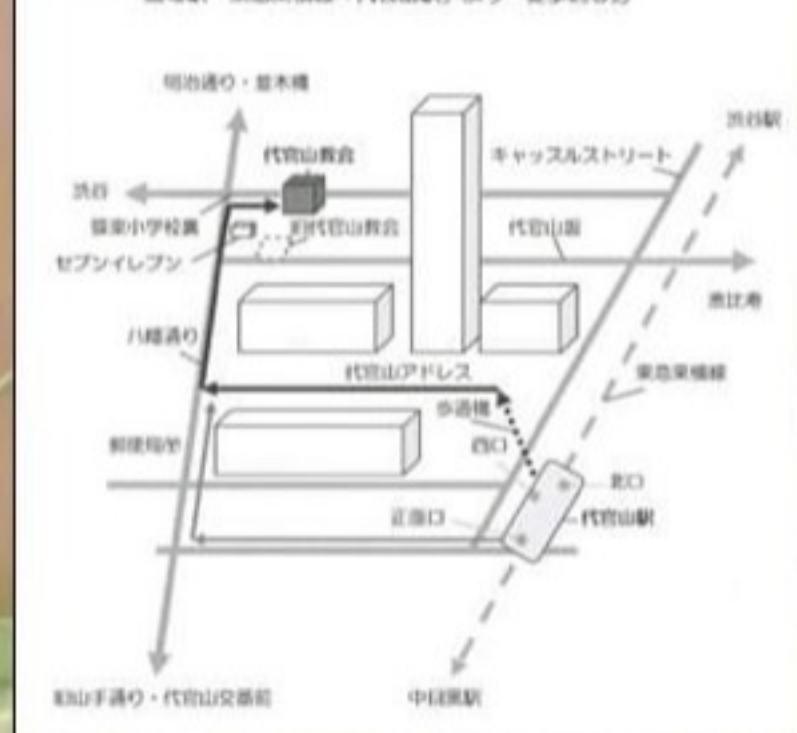

Piano 吉岡裕子 (よしおか ゆうこ)

武蔵野音楽大学を経て、同大学院修了。ピアノを福元サザレ、永島恭子、G. ベルグ、山田彰一、E. トゥーシャの各氏に、ピアノデュオ演奏法を H. P=ロジェ氏に師事。ヴェルビエ音楽祭(スイス)、ショパン音楽セミナー(ポーランド)などにて研鑽を重ねる。第1回全日本フランス音楽コンクール第2位。97年から八ヶ岳高原音楽堂にて演奏会を重ねる。05年よりエストニアの作曲家ウルマス・シサスク氏と親交を深め、14年にエイヴェレ国際ピアノ・フェスティバル(エストニア)にてリサイタルを行なう。20年にはシサスク60歳記念コンサート(エストニア)に招かれ、シサスク「銀河巡礼-赤道の星空」全曲を演奏。このほか高崎市にてリサイタルシリーズ「モーツァルト& ショパン」を継続中。CDアルバム「シサスク:銀河巡礼」を3枚リリース。埼玉県立大宮光陵高校音楽科ピアノ講師。

Viola 田岡幸子 (たおか さちこ)

千葉県出身。2歳よりヴァイオリンを始める。東京音楽大学入学時にヴィオラに転向する。これまで、ヴァイオリンを堀米もも子、山岡耕祐の各氏に、ヴィオラを兎東俊之、クロード・ルローンの各氏に師事。ヴィオラ・スペースの公開マスタークラスで店村眞積氏のレッスンを受ける。在学中にバシフィック・ミュージック・フェスティバルに参加。

卒業後、グロワーズ・ミュージック・コース(ポーランド)のディプロムを修得。その他ヨーロッパ各国のマスタークラスに参加する。

2003年には、ニューヨーク・シンフォニック・アンサンブルの日本ツアーにフェローシップとして参加する。

2004年12月より群馬交響楽団に所属。

Cello 高橋宏明 (たかはし ひろあき)

京都市立芸術大学音楽学部卒業。同大学院音楽研究科修了。音楽学部賞及び大学院賞を受賞。1994年、第1回ピバホールチェロコンクール入賞。1995年、リサイタルの成果により青山音楽賞受賞。同年よりフランクフルトへ留学。これまでに、ヴィクトリア(カナダ)、ピエスタニー(スロバキア)、ヴァイカースハイム(ドイツ)等の音楽祭に参加。関西フィルハーモニー、京都室内楽奏団等と協演。NHK-FMベストオブクラシック、FMリサイタル等に出演。1997年、大阪センチュリー交響楽団に副首席チェロ奏者として入団。現在日本センチュリー交響楽団チェロ奏者。室内楽では、岸辺百々雄弦楽四重奏団メンバーとして活動。チェロ、室内楽を、(故)佐藤修、上村昇、ハーヴィー・シャピロ、ペーター・ヴォルフの各氏に師事。

代官山教会アクセス

藤原駅・東急東横線「代官山駅」より 徒歩約5分

AngeMusique

— 音楽と暮らす —

お問合せ：田中 070-8337-3437
angelmusic.meguro@gmail.com
http://www.angemusique.com

【東急東横線ご利用】

※代官山駅から
歩道橋-代官山アドレスへは
北口または西口をご利用ください

【東急バスご利用】

※東急バス渋谷駅(東口)
52番乗り場(渋谷ヒカリエ前)から
「洪71」で、「代官山駅入口」
あるいは「鉢山中学校東」下車
(220円)

チケットは電話かホームページからお申し込みください。

感染拡大防止に努めての開催となります。
入場者数などを制限して、会場をご用意いたします。
ご来場のみなさまも、マスク着用でのご来場等のご協力をお願いいたします。