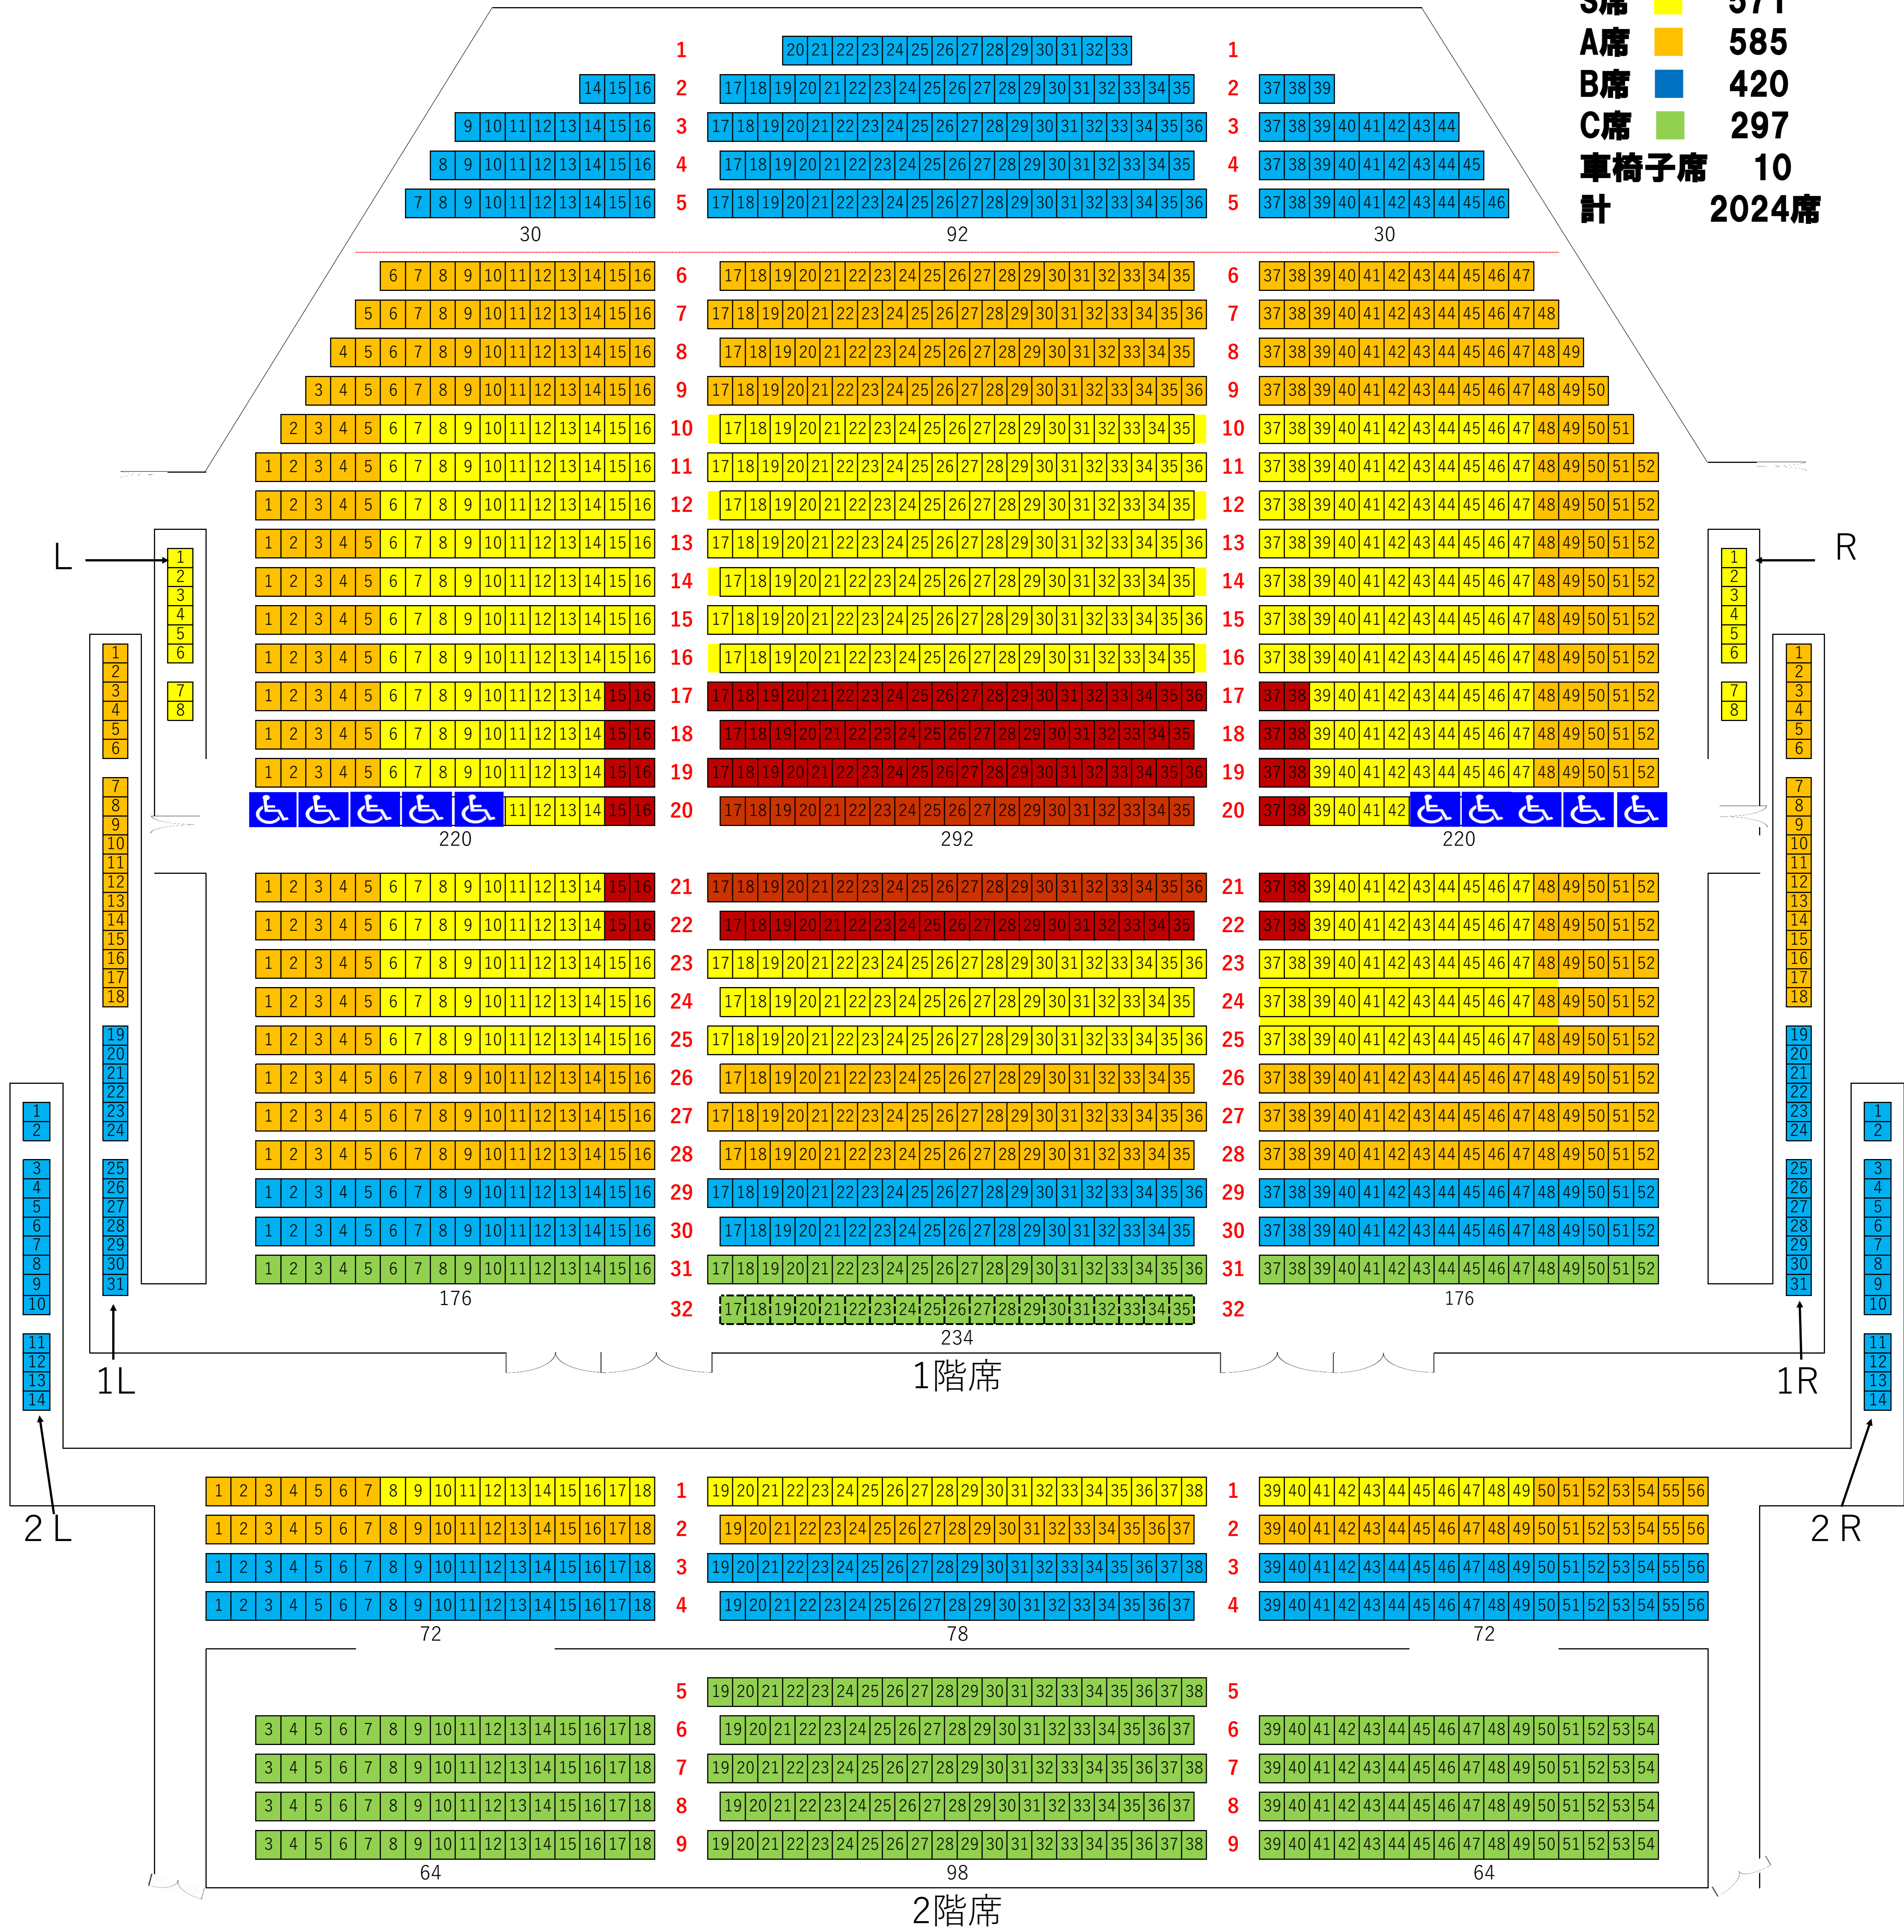

# 高崎芸術劇場 座席表

舞 台

SS席 ■ 141  
 S席 ■ 571  
 A席 ■ 585  
 B席 ■ 420  
 C席 ■ 297  
 車椅子席 10  
 計 2024席

1F1,460席 車いす10席 2F448席 (計1,918)

LR16席 1LR62席 2LR28席 (計106)

合計2,024席

座席番号等は現時点での情報です。今後変更する場合もございます。あらかじめご承知おきください。