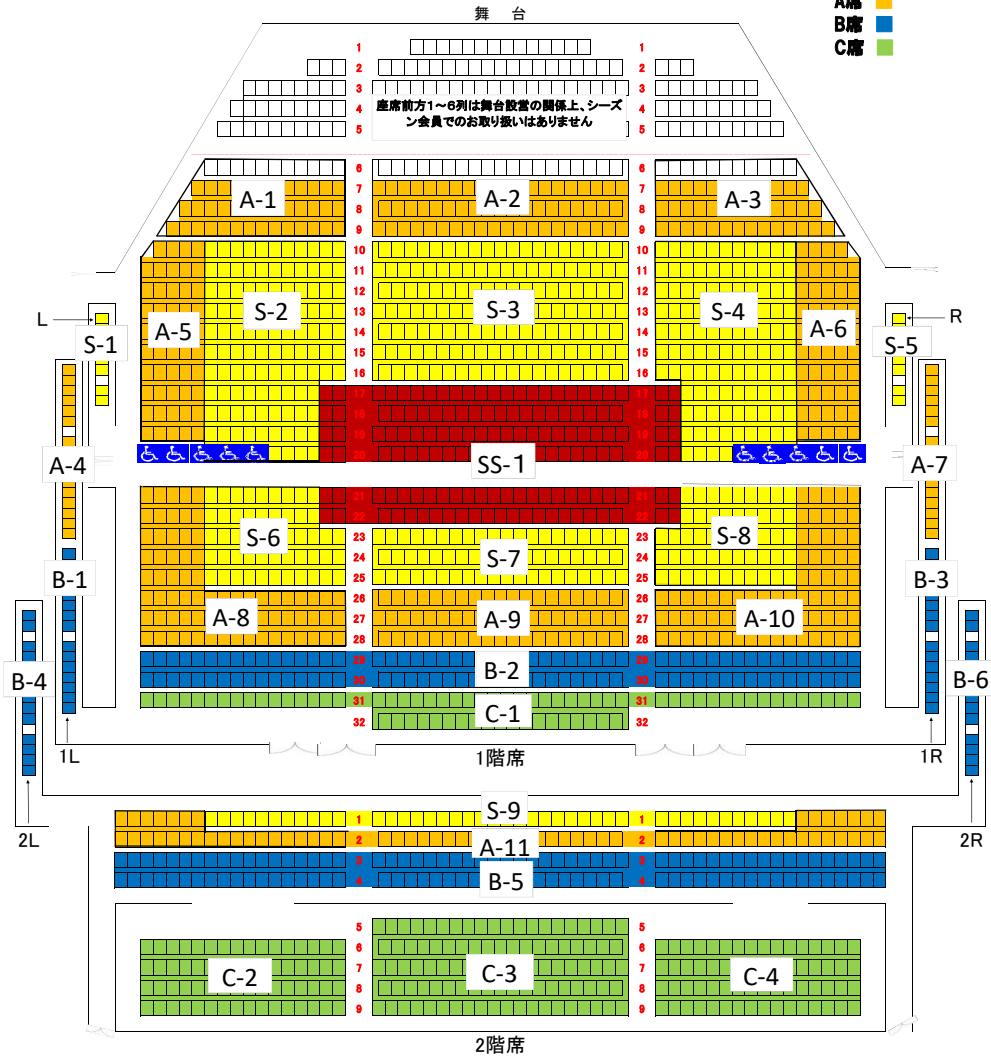

定期演奏会座席表(高崎芸術劇場)

- SS席 ■
- S席 ■
- A席 ■
- B席 ■
- C席 ■

※SS席・S席・A席・B席・C席は全て指定席
 ※座席等は現時点での情報です。今後変更となる場合もございます。あらかじめご承知おきください。

定期演奏会座席表(群馬音楽センター)