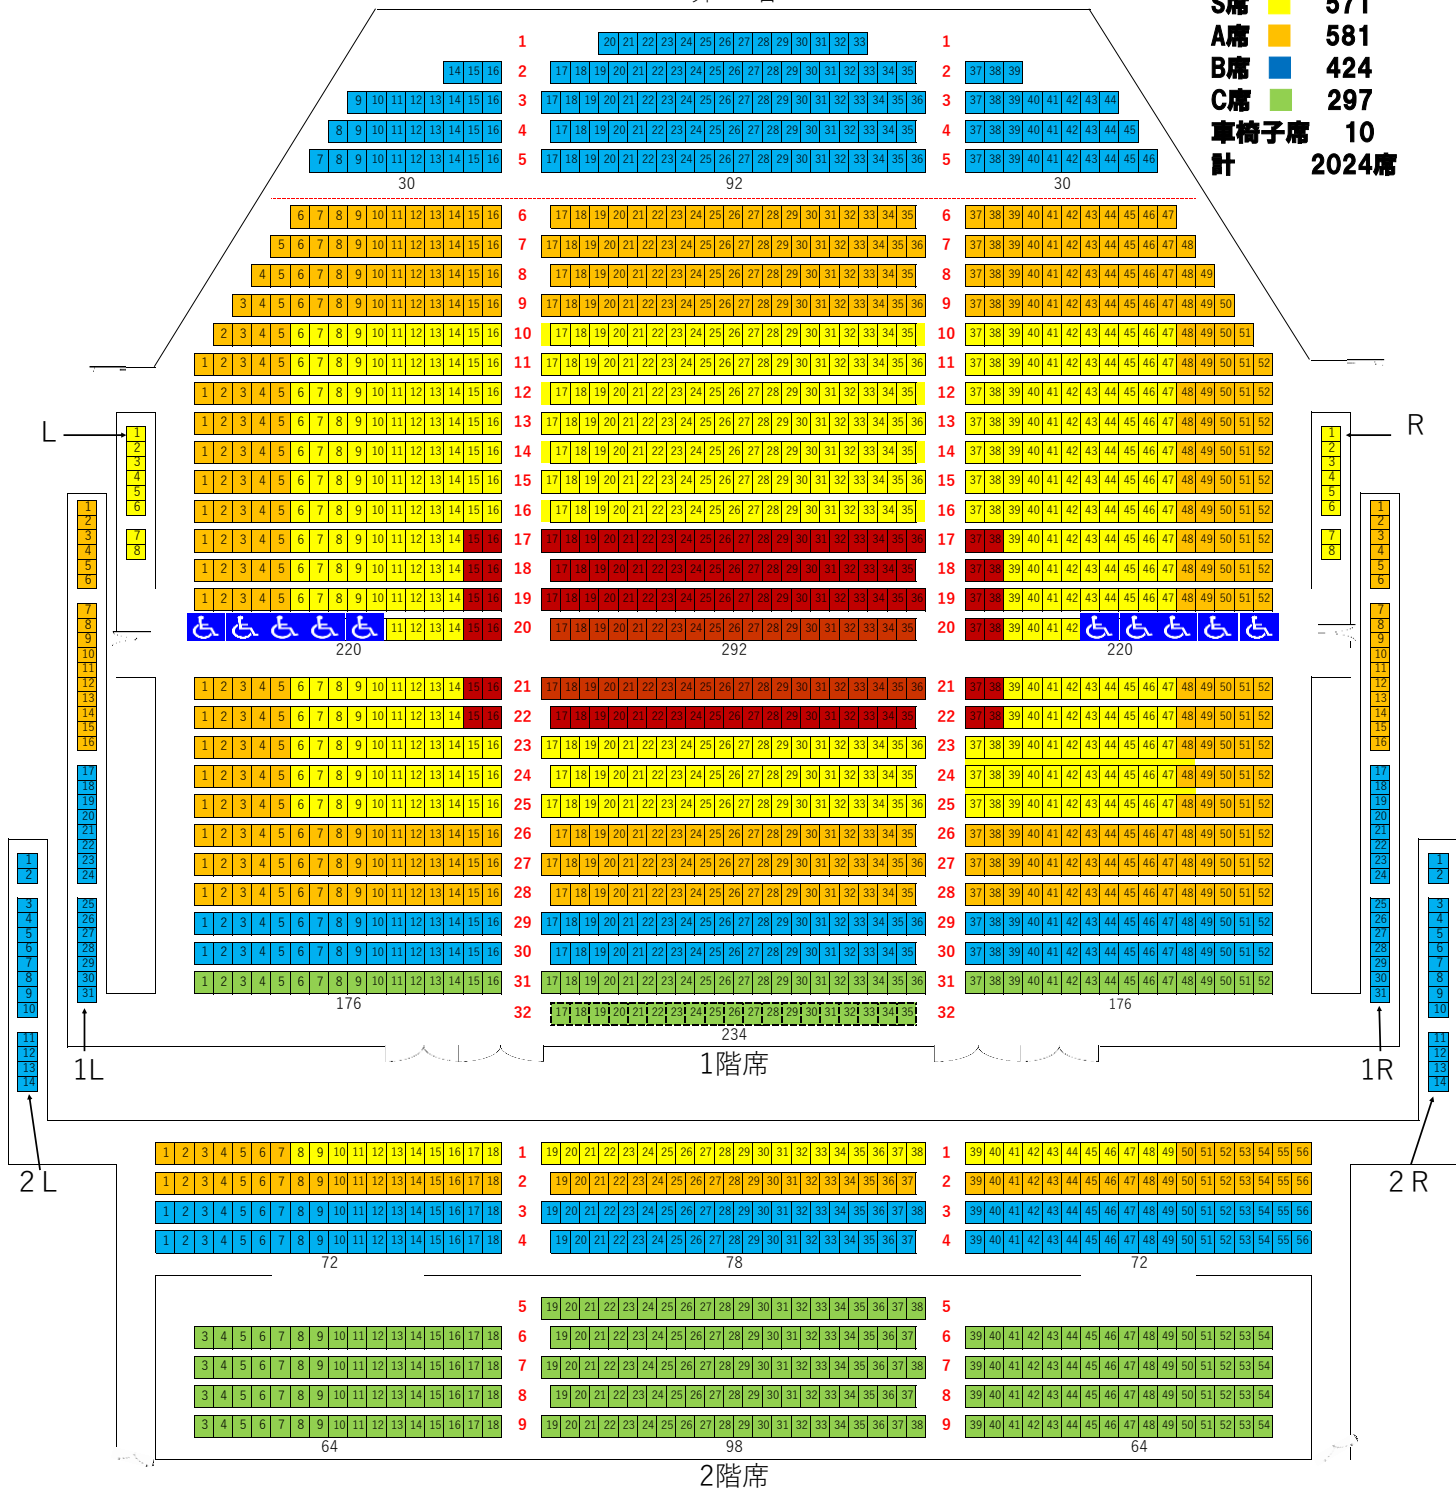

高崎芸術劇場 座席表

舞 台

SS席 ■ 141
 S席 ■ 571
 A席 ■ 581
 B席 ■ 424
 C席 ■ 297
 車椅子席 10
 計 2024席

1F1,460席 車いす10席 2F448席 (計1,918)

LR16席 1L62席 2LR28席 (計106)

合計2,024席

座席番号等は現時点での情報です。今後変更する場合がございます。あらかじめご承知おきください。