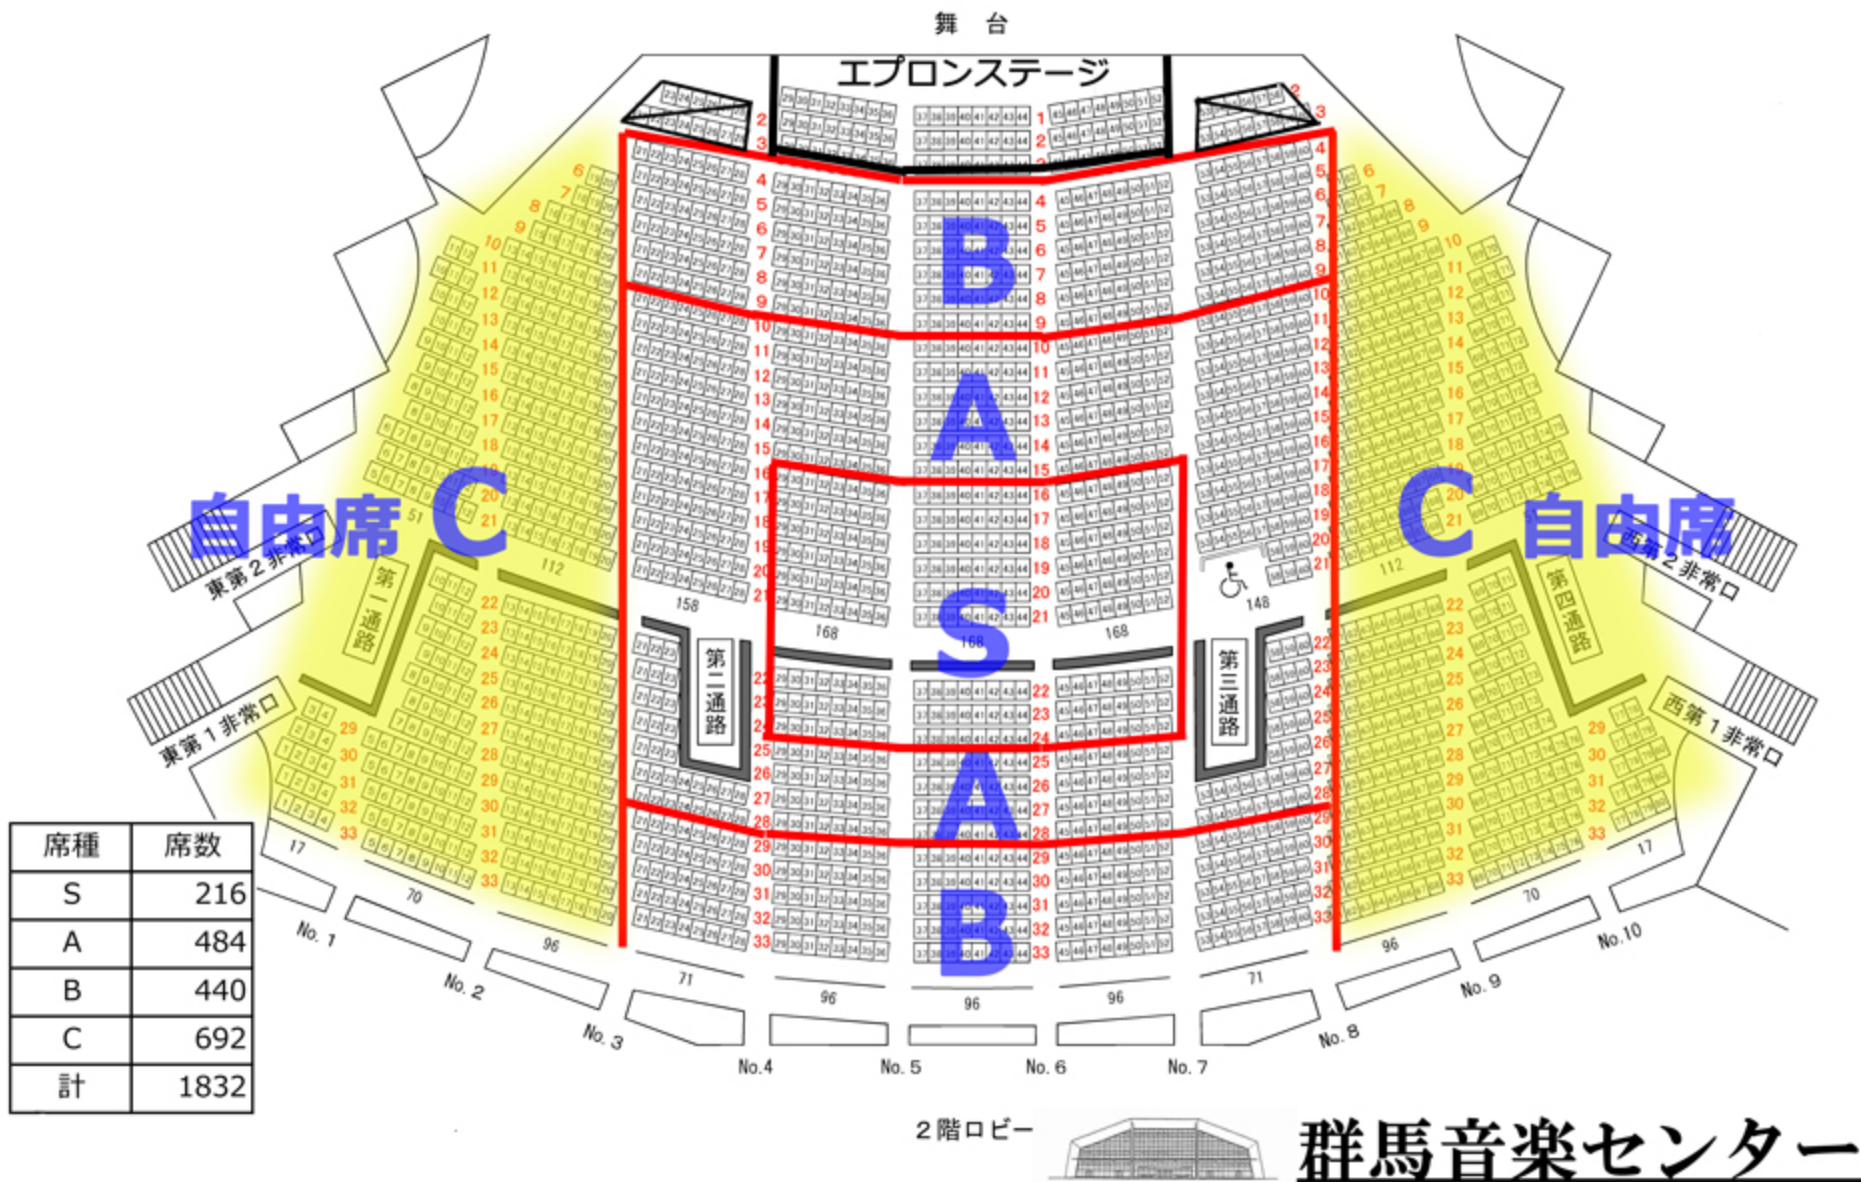

群馬交響楽団定期演奏会 座席表

席種	席数
S	216
A	484
B	440
C	692
計	1832